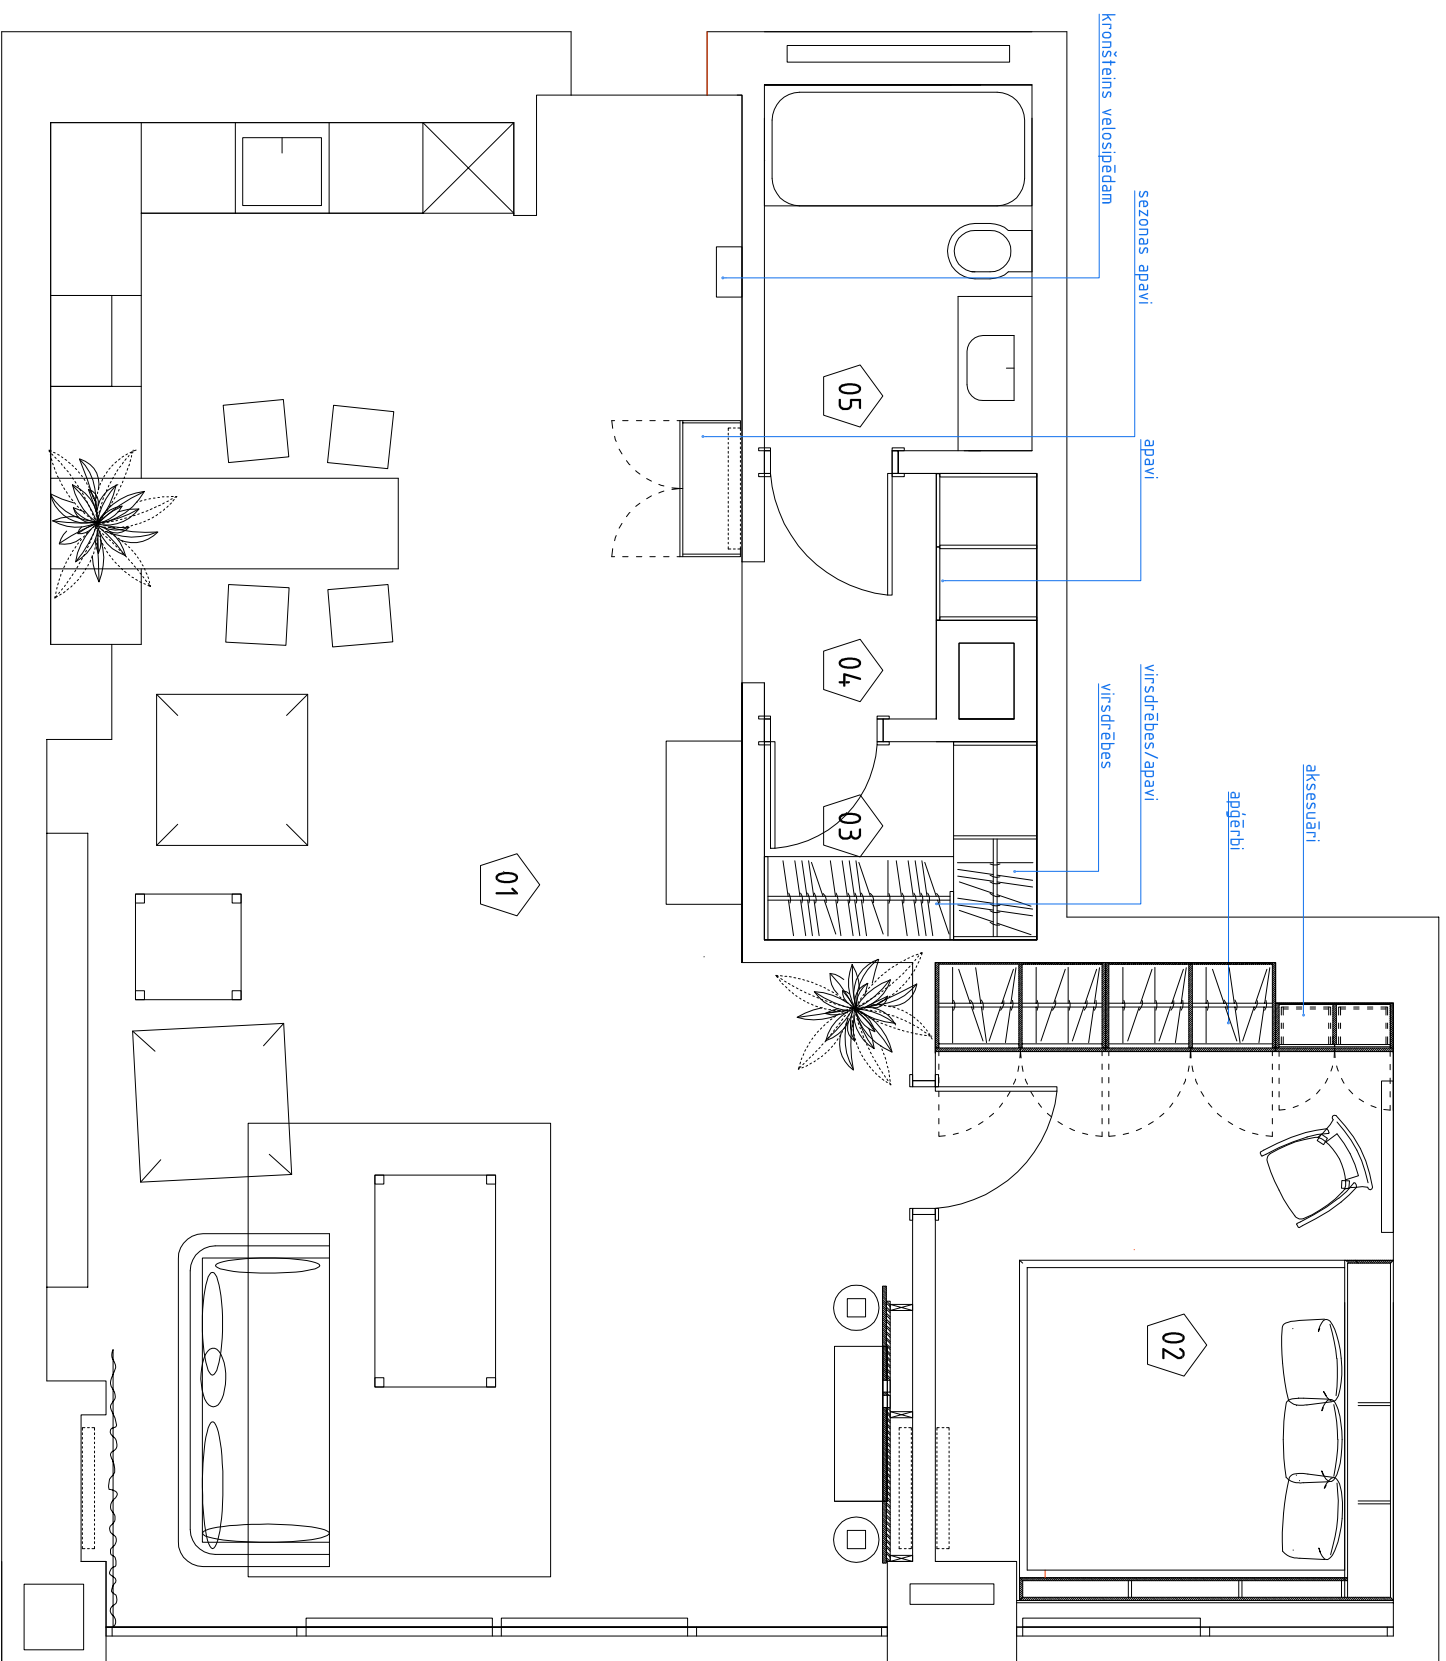

APĻĪMĒJUMI	
01	viestība 4,93 m ²
02	gulamistaba 12,9 m ²
03	garderobe 2,4 m ²
04	prekštelpa 2,4 m ²
05	sannezģis 3,9 m ²
kopā 70,9 m ²	

annuils.lv

INFO@ANNULS.LV
TEL./FAX 26841265
RĪGA, KALŅCIENA IELA 37-3, LV 1006

N 1

FUNKCIONĀLAIS PLĀNS

MĒROGS 1:50

DATEJS

02.06.2014.

Piezīmes: * Visi izmēri norādīti milimetros * Visas izmaiņas saskaņot ar autoru * Pirms darbu uzsākšanas visus izmērus pārbaudīt objektā pēc fakta un par atkāpēm ziņot autoram